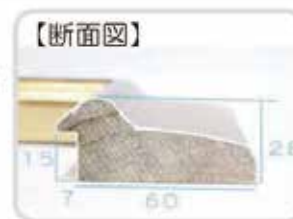

10 個

sample image

size: W150×H150

素材：ブリキ

ロゴ：1色/シルクスクリーン+エンボス

## ④ BOX\_type1 木製 BOX

各色、各サイズ 10 個 (total 60 個)

①大 - 白着彩

size: W300×H300×D300mm

素材：木製

ロゴ：2色 / シルクスクリーン

(ロゴサイズ：W200×H70×3面)

①大 - 赤着彩

size: W300×H300×D300mm

素材：木製

ロゴ：1色 / シルクスクリーン

(ロゴサイズ：W200×H70×3面)

①大 - 黒着彩

size: W300×H300×D300mm

素材：木製

ロゴ：1色 / シルクスクリーン