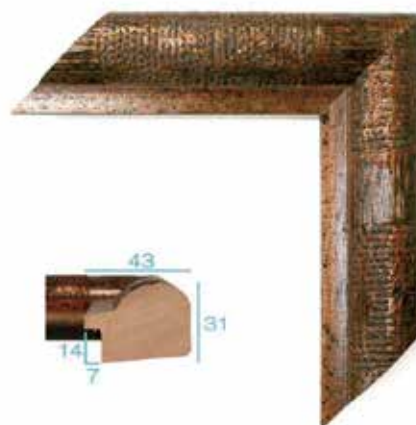

③Frame オリジナルフレーム

A4 額縁 ×20 台

品番：369-07

オーダー
369-07 (全2色)
・ローザ
・ベルテ